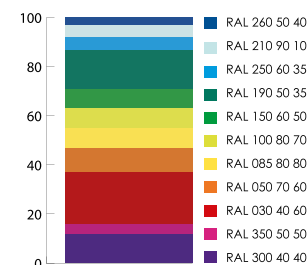

EXOTIC

The colour circle of exoticism!
Like a detail of Gauguin's Nafea Faa ipoipo
(1892, Kunstmuseum Basel).

Die chromatische Reihe zeigt auf, was exotisch bedeutet. Wir ahnen es und lernen es nun noch einmal mit aller Deutlichkeit kennen.